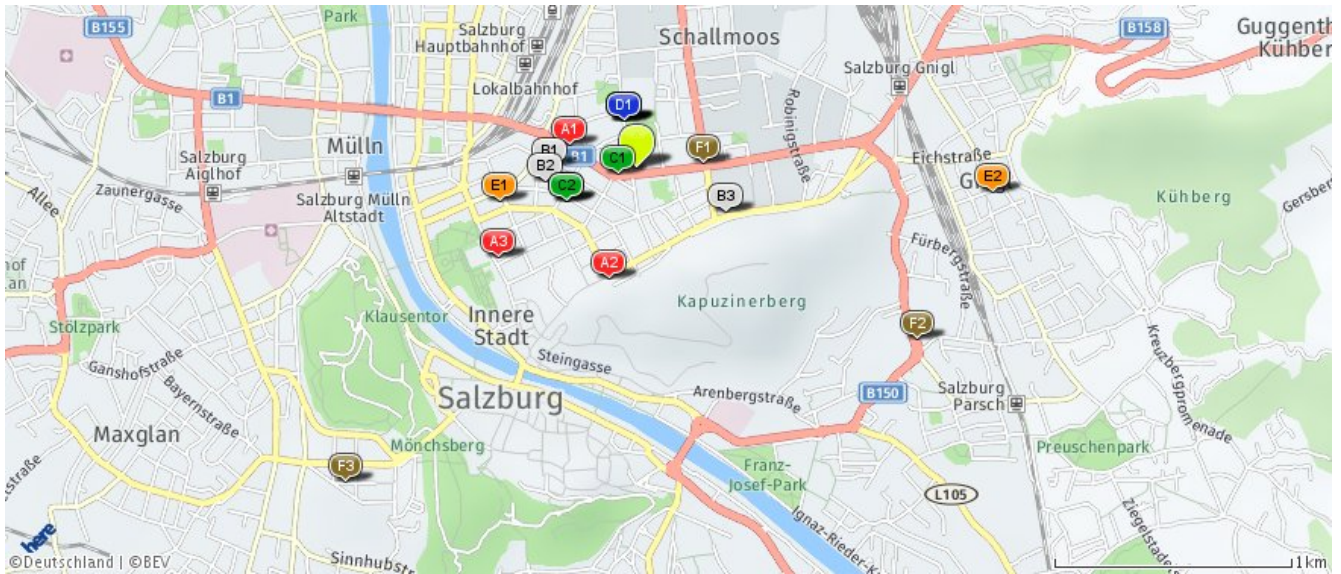

Herold Business Data ©

Medizinische Versorgung und Therapie

Ergebnisinterpretation - Distanznetz

Das Distanznetz auf der rechten Seite gibt einen Überblick über die Entfernungen zur jeweils nächstgelegenen Einrichtung. Der Mittelpunkt markiert den Immobilienstandort. Je näher die Punkte beim Mittelpunkt liegen, desto geringer ist die Entfernung.

Ergebnisinterpretation - Balkendiagramm

Untenstehende Kilometerangaben zeigen an wie weit die jeweils nächstgelegene Einrichtung entfernt ist (Luftlinie).

Distanzen zu Gesundheitseinrichtungen [km]

Distanzen zu Gesundheitseinrichtungen

© LAGEPROFI

Medizinische Versorgung und Therapie

Der hellgrüne Punkt markiert den Immobilienstandort, die Einrichtungen im Umkreis werden mit farblichen Pins angezeigt.

Es werden pro Kategorie immer die drei nächstgelegenen Einrichtungen angezeigt und aufgelistet.

Der Pin mit dem Zusatz „1“ zeigt immer die jeweilige Einrichtung mit der geringsten Entfernung zum Standort.

Apothek

- A1 Virgil-Apothek
Gabelsbergerstrasse 7-9
5020 Salzburg
(0,30 km)
- A2 Wolf-Dietrich-Apothek
Linzer Gasse 78
5020 Salzburg
(0,48 km)
- A3 Salvator-Apothek
Mirabellplatz 5
5020 Salzburg
(0,70 km)