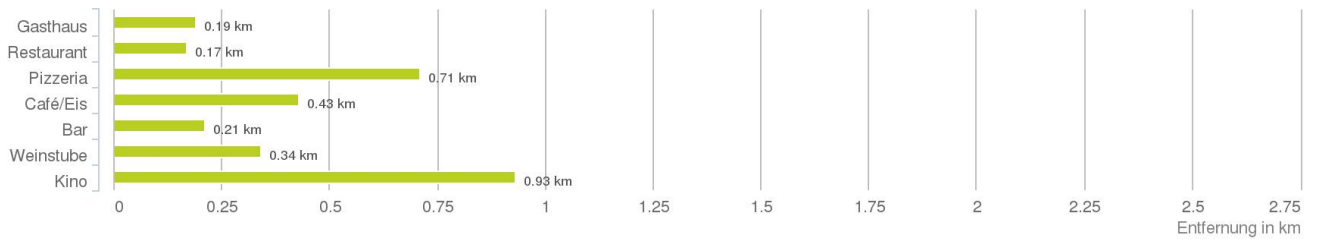

Ergebnisinterpretation - Balkendiagramm

Untenstehende Kilometerangaben zeigen an wie weit die jeweils nächstgelegene Einrichtung entfernt ist (Luftlinie).

Distanzen zu Ausgeheinrichtungen [km]

Distanzen zu den Ausgeheinrichtungen

© LAGEPROFI

Gastronomie und Ausgehen

Der hellgrüne Punkt markiert den Immobilienstandort, die Einrichtungen im Umkreis werden mit farblichen Pins angezeigt.

Es werden pro Kategorie immer die drei nächstgelegenen Einrichtungen angezeigt und aufgelistet.