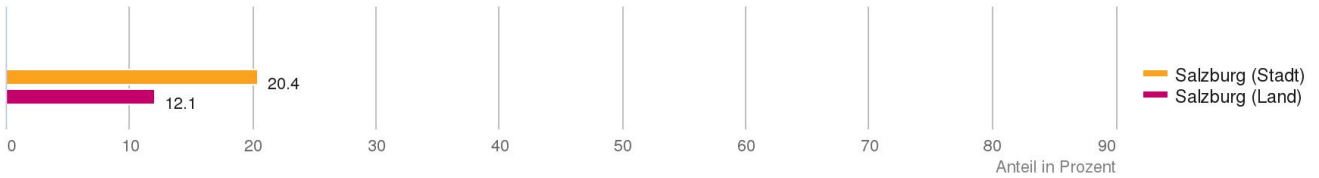

Ergebnis

In "Salzburg (Stadt)" sind 26,9% zu Fuß oder mit dem Fahrrad unterwegs weitere 20,4% gelangen mit einem öffentlichen Verkehrsmittel zur Arbeit.

Verkehrsmittelwahl der Pendler

zu Fuß / Fahrrad

Öffentlicher Verkehr