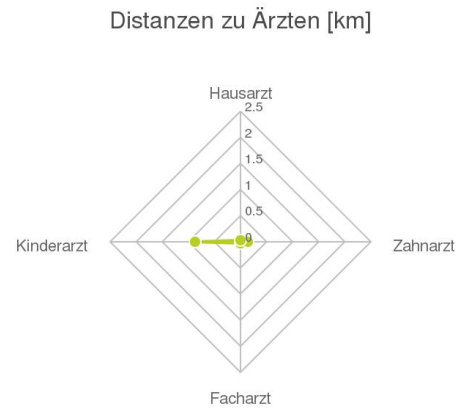

Herold Business Data ©

Ärzte

Ergebnisinterpretation - Distanznetz

Das Distanznetz auf der rechten Seite gibt einen Überblick über die Entfernungen zur jeweils nächstgelegenen Einrichtung. Der Mittelpunkt markiert den Immobilienstandort. Je näher die Punkte beim Mittelpunkt liegen, desto geringer ist die Entfernung.

Ergebnisinterpretation - Balkendiagramm

Untenstehende Kilometerangaben zeigen an wie weit die jeweils nächstgelegene Einrichtung entfernt ist (Luftlinie).

Distanzen zu Ärzten

© LAGEPROFI

Ärzte

Der hellgrüne Punkt markiert den Immobilienstandort, die Arztpraxen im Umkreis werden mit farblichen Pins angezeigt.
Es werden pro Kategorie immer die drei nächstgelegenen Einrichtungen angezeigt und aufgelistet.
Der Pin mit dem Zusatz „1“ zeigt immer die jeweilige Einrichtung mit der geringsten Entfernung zum Standort.