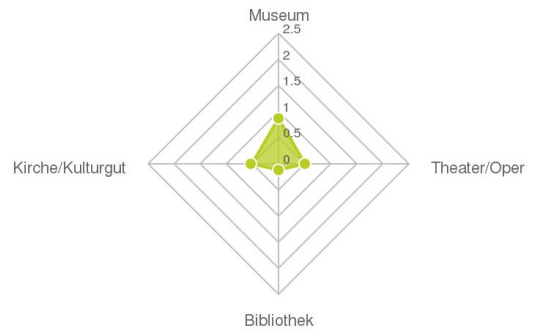

Herold Business Data ©

Kunst und Kultur

Ergebnisinterpretation - Distanznetz

Das Distanznetz auf der rechten Seite gibt einen Überblick über die Entfernungen zur jeweils nächstgelegenen Einrichtung. Der Mittelpunkt markiert den Immobilienstandort. Je näher die Punkte beim Mittelpunkt liegen, desto geringer ist die Entfernung.

Ergebnisinterpretation - Balkendiagramm

Untenstehende Kilometerangaben zeigen an wie weit die jeweils nächstgelegene Einrichtung entfernt ist (Luftlinie).

Distanzen zu Kultureinrichtungen [km]

Distanzen zu den Kultureinrichtungen

© LAGEPROFI

Kunst und Kultur

Der hellgrüne Punkt markiert den Immobilienstandort, die Kunst- und Kultureinrichtungen im Umkreis werden mit farblichen Pins angezeigt.

Es werden pro Kategorie immer die drei nächstgelegenen Einrichtungen angezeigt und aufgelistet.