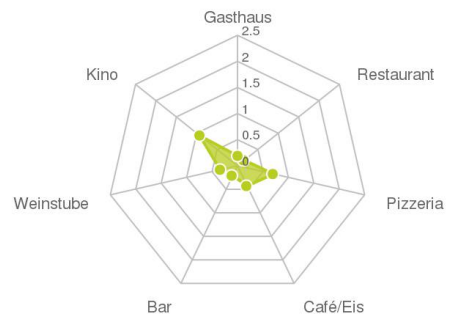

Gastronomie und Ausgehen

Ergebnisinterpretation - Distanznetz

Das Distanznetz auf der rechten Seite gibt einen Überblick über die Entfernungen zur jeweils nächstgelegenen Einrichtung. Der Mittelpunkt markiert den Immobilienstandort. Je näher die Punkte beim Mittelpunkt liegen, desto geringer ist die Entfernung.

Ergebnisinterpretation - Balkendiagramm

Untenstehende Kilometerangaben zeigen an wie weit die jeweils nächstgelegene Einrichtung entfernt ist (Luftlinie).

Distanzen zu Ausgeheinrichtungen [km]

Distanzen zu den Ausgeheinrichtungen

© LAGEPROFI

Gastronomie und Ausgehen

Der hellgrüne Punkt markiert den Immobilienstandort, die Einrichtungen im Umkreis werden mit farblichen Pins angezeigt.

Es werden pro Kategorie immer die drei nächstgelegenen Einrichtungen angezeigt und aufgelistet.