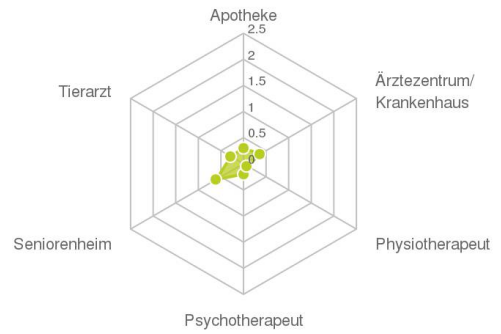

Ergebnisinterpretation - Balkendiagramm

Untenstehende Kilometerangaben zeigen an wie weit die jeweils nächstgelegene Einrichtung entfernt ist (Luftlinie).

Distanzen zu Gesundheitseinrichtungen [km]

Distanzen zu Gesundheitseinrichtungen

© LAGEPROFI

Medizinische Versorgung und Therapie

Der hellgrüne Punkt markiert den Immobilienstandort, die Einrichtungen im Umkreis werden mit farblichen Pins angezeigt.

Es werden pro Kategorie immer die drei nächstgelegenen Einrichtungen angezeigt und aufgelistet.