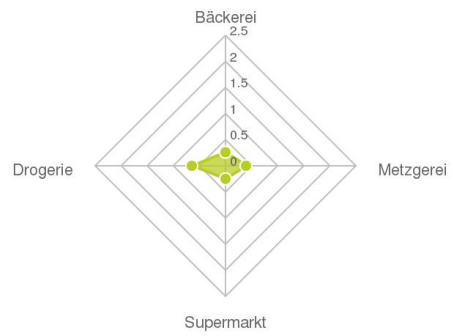

Nahversorger (Bäckerei, Metzgerei, Supermarkt, Drogerie)

Ergebnisinterpretation - Distanznetz

Das Distanznetz auf der rechten Seite gibt einen Überblick über die Entfernungen zur jeweils nächstgelegenen Einrichtung. Der Mittelpunkt markiert den Immobilienstandort. Je näher die Punkte beim Mittelpunkt liegen, desto geringer ist die Entfernung.

Ergebnisinterpretation - Balkendiagramm

Untenstehende Kilometerangaben zeigen an wie weit der jeweils nächstgelegenen Nahversorger entfernt ist (Luftlinie).

Distanzen zu Nahversorgern [km]

Distanzen zu den Nahversorgungseinrichtungen

© LAGEPROFI

Nahversorger (Bäckerei, Metzgerei, Supermarkt, Drogerie)

Der hellgrüne Punkt markiert den Immobilienstandort, die Nahversorger im Umkreis werden mit farblichen Pins angezeigt.

Es werden pro Kategorie immer die drei nächstgelegenen Einrichtungen angezeigt und aufgelistet.