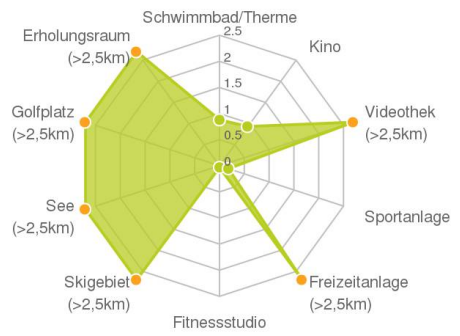

Herold Business Data ©

Sport und Freizeit

Ergebnisinterpretation - Distanznetz

Das Distanznetz auf der rechten Seite gibt einen Überblick über die Entfernungen zur jeweils nächstgelegenen Einrichtung. Der Mittelpunkt markiert den Immobilienstandort. Je näher die Punkte beim Mittelpunkt liegen, desto geringer ist die Entfernung.

Ergebnisinterpretation - Balkendiagramm

Untenstehende Kilometerangaben zeigen an wie weit die jeweils nächstgelegene Einrichtung entfernt ist (Luftlinie).

Distanzen zu Freizeiteinrichtungen [km]

Distanzen zu den Freizeiteinrichtungen

Sport und Freizeit

Der hellgrüne Punkt markiert den Immobilienstandort, die Sport- und Freizeiteinrichtungen im Umkreis werden mit farblichen Pins angezeigt.

Es werden pro Kategorie immer die drei nächstgelegenen Einrichtungen angezeigt und aufgelistet.