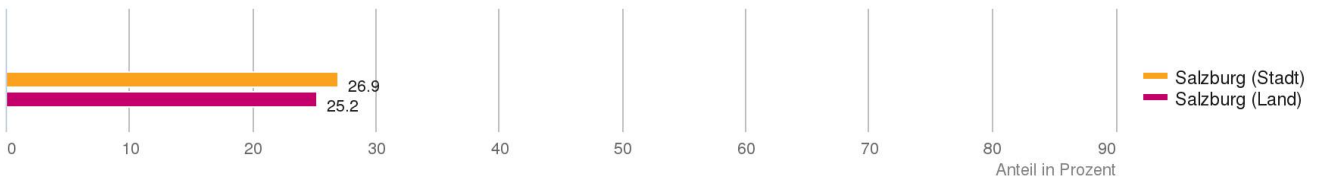

Ergebnis

In "Salzburg (Stadt)" sind 26,9% zu Fuß oder mit dem Fahrrad unterwegs weitere 20,4% gelangen mit einem öffentlichen Verkehrsmittel zur Arbeit.

Verkehrsmittelwahl der Pendler

zu Fuß / Fahrrad

Öffentlicher Verkehr