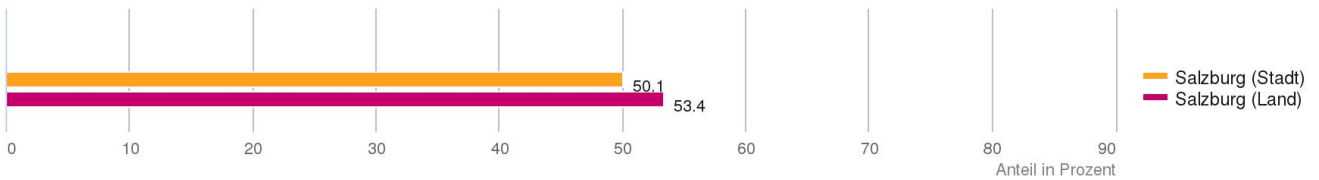

Auto / Motorrad / Motorroller