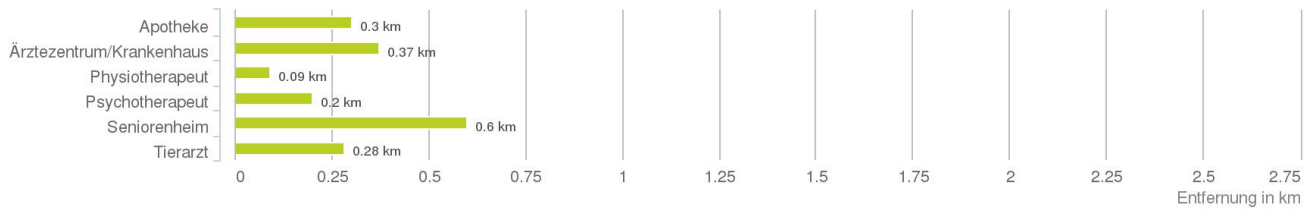

Ergebnisinterpretation - Balkendiagramm

Untenstehende Kilometerangaben zeigen an wie weit die jeweils nächstgelegene Einrichtung entfernt ist (Luftlinie).

Distanzen zu Gesundheitseinrichtungen [km]

Distanzen zu Gesundheitseinrichtungen

© LAGEPROFI

Medizinische Versorgung und Therapie

Der hellgrüne Punkt markiert den Immobilienstandort, die Einrichtungen im Umkreis werden mit farblichen Pins angezeigt.

Es werden pro Kategorie immer die drei nächstgelegenen Einrichtungen angezeigt und aufgelistet.