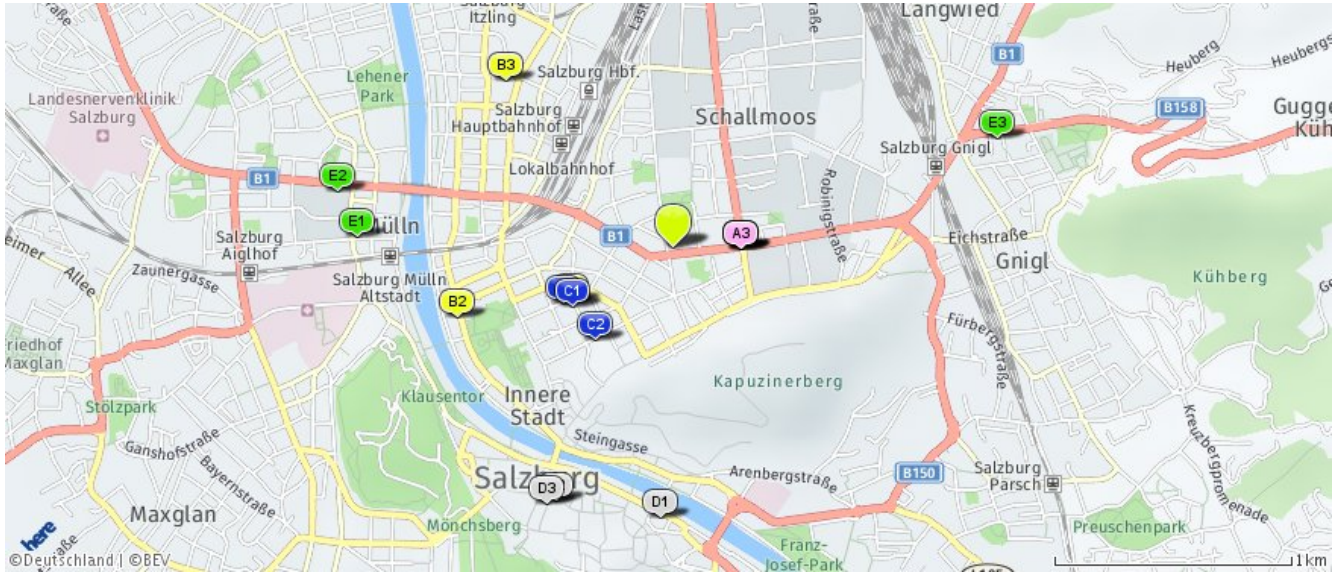

Das Distanznetz auf der rechten Seite gibt einen Überblick über die Entfernungen zur jeweils nächstgelegenen Einrichtung. Der Mittelpunkt markiert den Immobilienstandort. Je näher die Punkte beim Mittelpunkt liegen, desto geringer ist die Entfernung.

Ergebnisinterpretation - Balkendiagramm

Untenstehende Kilometerangaben zeigen an wie weit die jeweils nächstgelegene Einrichtung entfernt ist (Luftlinie).

Distanzen zu Bildungseinrichtungen [km]

Distanzen zu den Bildungseinrichtungen

© LAGEPROFI

Ausbildung und Kinderbetreuung

Der hellgrüne Punkt markiert den Immobilienstandort, die Bildungs- oder Kinderbetreuungseinrichtungen im Umkreis werden mit farblichen Pins angezeigt.

Es werden pro Kategorie immer die drei nächstgelegenen Einrichtungen angezeigt und aufgelistet.

Der Pin mit dem Zusatz „1“ zeigt immer die jeweilige Einrichtung mit der geringsten Entfernung zum Standort.

Kinderbetreuung

- A1 **Alterserweiterte Gruppe**
KOKO Kinder...
Vogelweiderstraße 19
5020 Salzburg
(0,29 km)
- A2 **Krabbelgruppe KOKO**
Kindernest - Vog...
Vogelweiderstraße 19
5020 Salzburg
(0,29 km)
- A3 **Krabbelgruppe KOKO**
Kükennest - Voge...
Vogelweiderstraße 19
5020 Salzburg
(0,29 km)