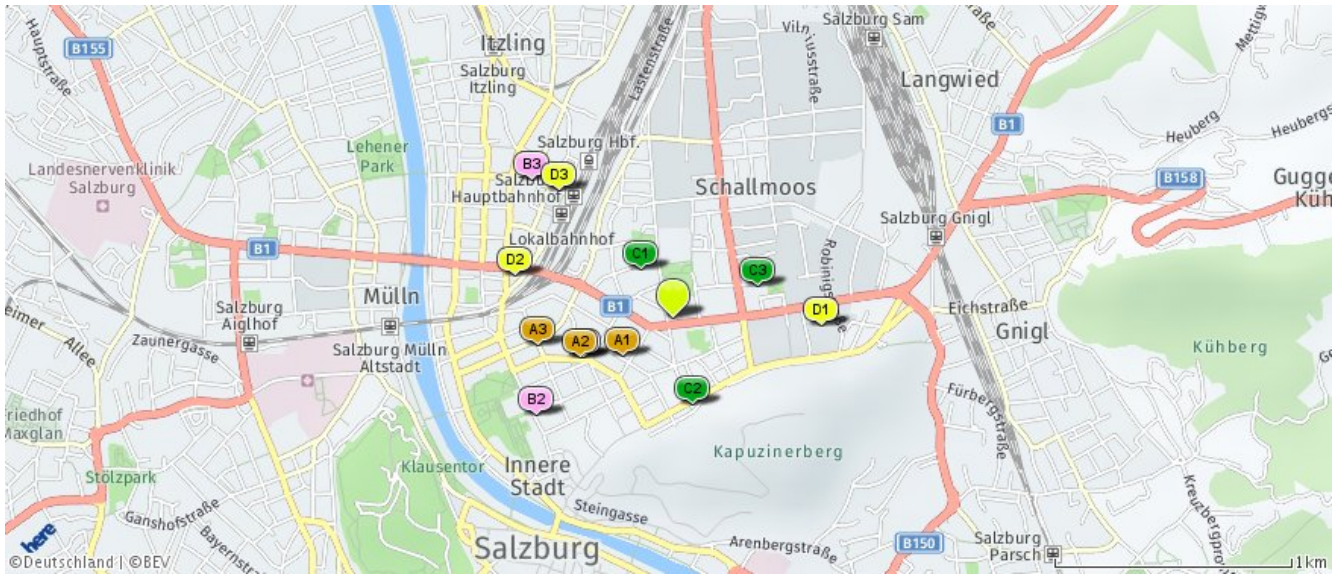

Nahversorger (Bäckerei, Metzgerei, Supermarkt, Drogerie)

Ergebnisinterpretation - Distanznetz

Das Distanznetz auf der rechten Seite gibt einen Überblick über die Entfernungen zur jeweils nächstgelegenen Einrichtung. Der Mittelpunkt markiert den Immobilienstandort. Je näher die Punkte beim Mittelpunkt liegen, desto geringer ist die Entfernung.

Ergebnisinterpretation - Balkendiagramm

Untenstehende Kilometerangaben zeigen an wie weit der jeweils nächstgelegenen Nahversorger entfernt ist (Luftlinie).

Distanzen zu Nahversorgern [km]

Distanzen zu den Nahversorgungseinrichtungen

© LAGEPROFI

Nahversorger (Bäckerei, Metzgerei, Supermarkt, Drogerie)

Der hellgrüne Punkt markiert den Immobilienstandort, die Nahversorger im Umkreis werden mit farblichen Pins angezeigt.

Es werden pro Kategorie immer die drei nächstgelegenen Einrichtungen angezeigt und aufgelistet.

Der Pin mit dem Zusatz „1“ zeigt immer die jeweilige Einrichtung mit der geringsten Entfernung zum Standort.

Bäckerei

- 📍 **A1 Ursprunger Siegfried**
Auerspergstraße 53
5020 Salzburg
(0,26 km)
- 📍 **A2 Zur Zimtschnecke**
Franz-Josef-Straße 16B
5020 Salzburg
(0,43 km)
- 📍 **A3 Die Landbäckerei - Reichartseder Ho...**
Faberstraße 17
5020 Salzburg
(0,58 km)