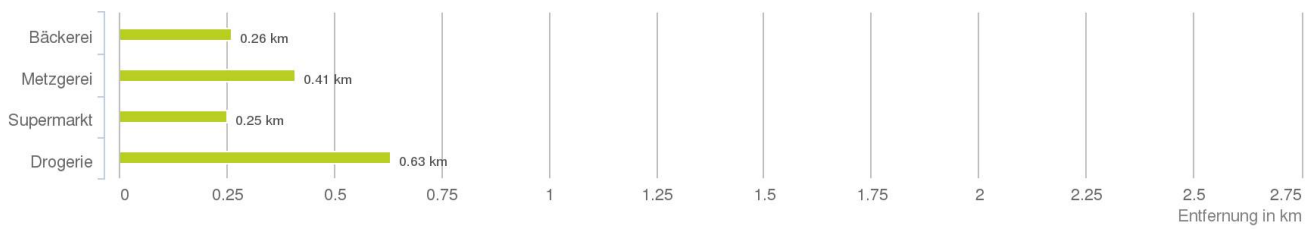

Ergebnisinterpretation - Balkendiagramm

Untenstehende Kilometerangaben zeigen an wie weit der jeweils nächstgelegenen Nahversorger entfernt ist (Luftlinie).

Distanzen zu Nahversorgern [km]

Distanzen zu den Nahversorgungseinrichtungen

© LAGEPROFI

Nahversorger (Bäckerei, Metzgerei, Supermarkt, Drogerie)

Der hellgrüne Punkt markiert den Immobilienstandort, die Nahversorger im Umkreis werden mit farblichen Pins angezeigt.

Es werden pro Kategorie immer die drei nächstgelegenen Einrichtungen angezeigt und aufgelistet.