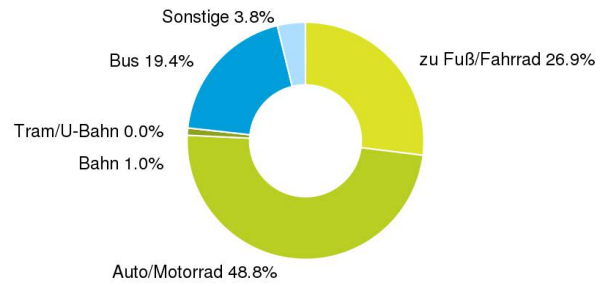

Umweltfreundlich zur Arbeit

Erklärung

Dargestellt wird das von Erwerbstätigen für ihren täglichen Arbeitsweg hauptsächlich verwendete Verkehrsmittel. „Umweltfreundlich zur Arbeit“ umfasst alle Verkehrsmittel bzw. Möglichkeiten ohne Auto/Motorrad zum Arbeitsplatz zu gelangen.

Ergebnis

In "Salzburg (Stadt)" sind 26,9% zu Fuß oder mit dem Fahrrad unterwegs weitere 20,4% gelangen mit einem öffentlichen Verkehrsmittel zur Arbeit.

Verkehrsmittelwahl der Pendler

zu Fuß / Fahrrad

Öffentlicher Verkehr

Auto / Motorrad / Motorroller

© LAGEPROFI