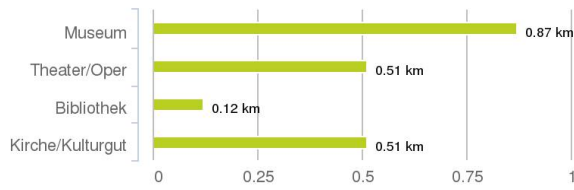

Ergebnisinterpretation - Balkendiagramm

Untenstehende Kilometerangaben zeigen an wie weit die jeweils nächstgelegene Einrichtung entfernt ist (Luftlinie).

Distanzen zu Kultureinrichtungen [km]

Distanzen zu den Kultureinrichtungen

© LAGEPROFI

Kunst und Kultur

Der hellgrüne Punkt markiert den Immobilienstandort, die Kunst- und Kultureinrichtungen im Umkreis werden mit farblichen Pins angezeigt.

Es werden pro Kategorie immer die drei nächstgelegenen Einrichtungen angezeigt und aufgelistet.